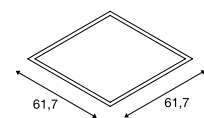

1001251 459

CONNECTED LED PANEL
620x620 mm, UGR<19

- Integreerbaar in het VALETO® systeem

Productspecificaties

100-240 V ~50/60 Hz | 1050 mA
Systeemvermogen: 43 W
Materiaal: aluminium / acryl

3,4

19

25000

95°

Maattekening**Aanwijzing**

Afstandsbediening en dimbaar met Remote Control CCT/DIM [1002994] of Gateway [1002411]

| Variant | Art. nr. | EUR |
|---------------------------------------|----------|--------|
| 3200-3600 lm 2700-6500 K CRI > 80 | | |
| □ wit | 1001251 | 200,00 |